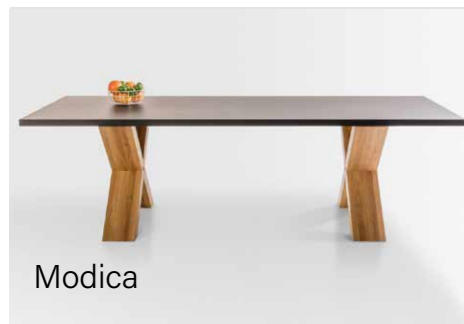

Bellagio

Garda

Tumulus T1

Korsa

Tumulus T2

Eiche Massiv

Modica

Edelstahl – Antique Bronze

Porticus

TISCHGESTELLE | PREISLISTE

Alle Preise netto, zuzüglich gesetzlicher Mehrwertsteuer, ab Werk.

Beispiel	Name	Größe	Oberfläche	Minimale Plattengröße	Maximale Plattengröße	Preis
	Rondo	80	schwarz Pulverbeschichtet	80	120	360 €
	Rondo Gold	80	gold Pulverbeschichtet	80	120	376 €
	Quadro	80	schwarz Pulverbeschichtet	80	120	376 €
	Tulip black NEU!	80	weiß Pulverbeschichtet	80	120	514 €
	Tulip Gold	80	gold Pulverbeschichtet	80	120	635 €
	Korsa	200/95	schwarz Pulverbeschichtet	240/120	270/135	824 €
		238/100		280/120	330/150	936 €
	Bellagio	180/95	schwarz Pulverbeschichtet		180/95	946 €
		200/100			200/100	1.012 €
		240/100			240/100	1.084 €
		280/100			280/100	1.154 €
	Garda	170/90	schwarz Pulverbeschichtet	180/100	250/150	854 €
		210/90		250/100	320/150	996 €
		230/90		270/100	320/150	1.154 €
	Porticus	Set von 3 Stück	Edelstahl - Antique Bronze	Individuell		2.415 €
	Tumulus T1 (pro Stück)	35/55/700	schwarz Pulverbeschichtet	Individuell		286 €
	Tumulus T2 (pro Stück)	27 x 55 x 70	schwarz Pulverbeschichtet	Individuell		328 €
	Modica (per Stück)		Massive Eiche			900 €